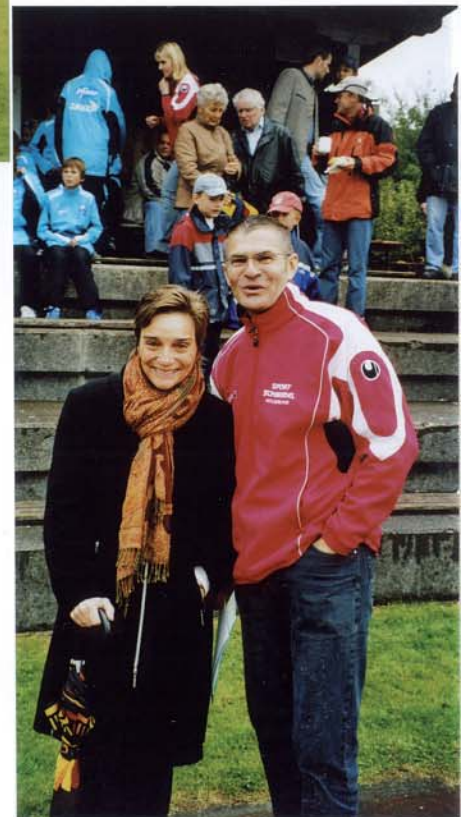

Zeitungsberichte / Fotos:

Ferdinand Höchstetter.
Spartenleiter:
Fußball.

Anton Rieblinger
Stadionsprecher.

Jugend-
Fußball  vom
Feinsten

6.
Otterfing
Challenge-Cup
8./9. Sept. 2007
in Otterfing

Mühlhausen Rüdiger
Klostermann Birgit
Bacher Tristan
Kalms Herbert

Höchstetter Ferdinand
Spartenleiter Fußball.

Eglseder Jakob
1. Bürgermeister

Bacher Tristan
Gesamt Jugendleiter

Jens Feickert.
Organisator:
Challenge- Cup
2007

Kalms Petra, Kalms Herbert
kümmerten sich um die Unterbringung
der Fußballer, bei den Gastfamilien.